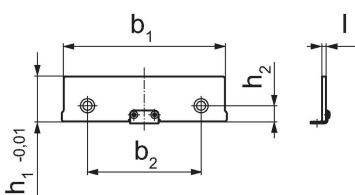

### Descrierea produsului

- Pentru ajustarea corectă a înălțimii piesei
- Toleranță pe înălțime
- Distanțiere, cu șurub de montaj
- Pentru partea de sus a bacului
- Se livrează pereche

### Informații comandă

Lățime bac [mm]	Dimensiuni					[g]	Ref. Nr.
	b <sub>1</sub>	b <sub>2</sub>	l	h <sub>1</sub>	h <sub>2</sub>		
125	125	88	3	35	12,25	250	1701.190
125	125	88	3	20	12,25	186	1701.200