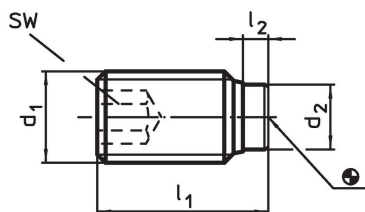

Schroef

- RVS 1.4305

Meer informatie

Overige producten

- Drukschroeven, met een kunststof stift

Tekening

Bestelinformatie

Afmetingen				SW	🌡️	📦	Artikelnr.
d ₁	l ₁	l ₂	d ₂	[mm]	max. [°C]	[g]	
Roestvast staal							
M3	5	1	1,5	1,5	250	0,1	22760.0432