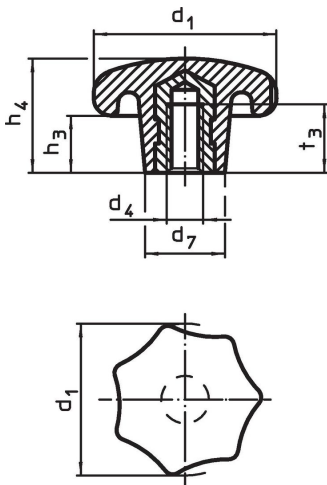

Tähtinupit • DIN 6336, muovia
24670.0263

Tuotekuvaus

Materiaali

Holkki

- Teräs, galvanoitu

Kahva

- Kestomuovi PF 31, musta (RAL 9005)

Piirustus

Tilaustiedot

Ulkomitat						max. [°C]	[g]	Til.nro
d ₁	d ₄	d ₇	h ₃	h ₄	t ₃			
kierreholkilla, muoto K, Teräs								
63	M12	26	21	40	22	110	83	24670.0263

Sovellusesimerkki

Vaatimuksenmukaisuus

RoHS-yhteensopiva