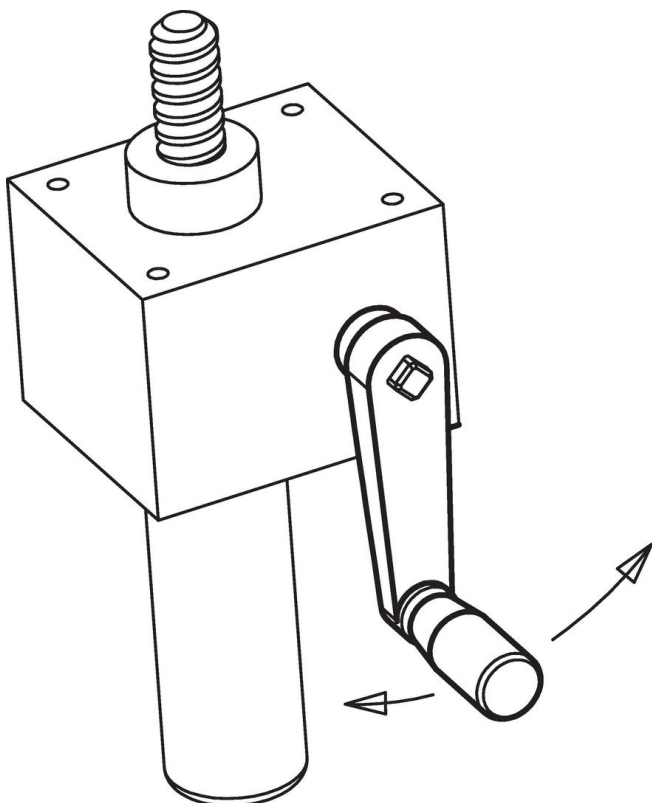

Sovellusesimerkki

Vaatimuksenmukaisuus

RoHS-yhteensopiva

Sisältää lyijyä - yhteensopiva poikkeusten 6a / 6b / 6c mukaisesti

Sisältää SVHC-aineita > 0,1 % w/w

Sisältää lyijyä - SVHC-luettelo 27.06.2024.

Sisältää Prop 65 aineita

Lyijylle altistuminen voi aiheuttaa syöpää ja lisääntymiselle haitallisia vaikutuksia.

<https://www.P65Warnings.ca.gov/>

Ei sisällä konfliktimineraaleja

Tämä tuote ei sisällä "konfliktimineraaleiksi" luokiteltuja aineita, kuten tantaalia, tinaa, kultaa tai volframia Kongon demokraattisesta tasavallasta tai sen naapurimaista."