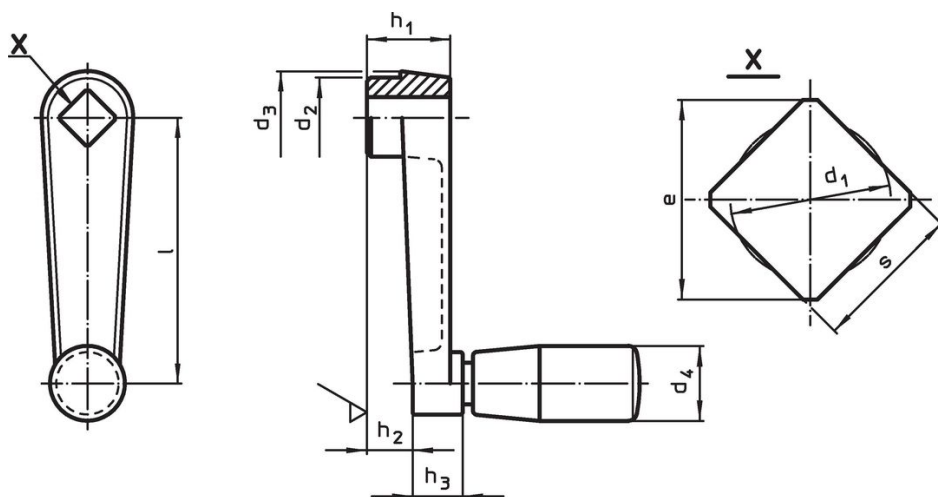

Käsikammet

24330.0414

Tuotekuvaus

Materiaali

Kammen runko

- Alumiini, muovipinnoitettu, musta, matta

Lieriökahva

- Kestomuovi PF 31, musta

Lisätietoja

Viittaukset

Vaihtoehto käsikammelle DIN 469.

Piirustus

Tilauksetiedot

Ulkomitat									d ₄ Lieriökahva Ø EH 24530.	🌡️ max.	📦 [g]	Til.nro
l	s H11	e min.	d ₁ max.	d ₂	d ₃	h ₁	h ₂ ~	h ₃	[mm]	[°C]	[g]	
125	14	18,1	14,7	32	35	34	22	18	26	80	251	24330.0414