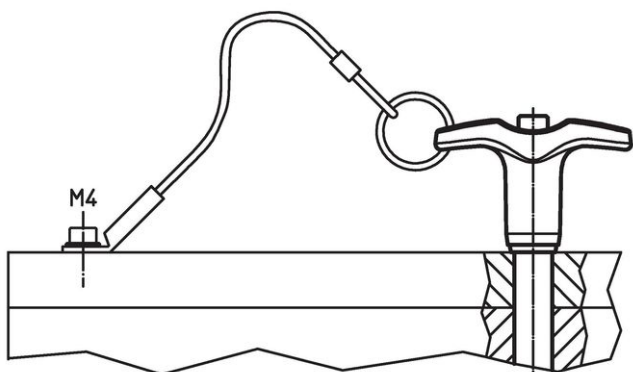

Tilaustiedot

d₁		l₁		d₂	d₃	Ulkomitat				Kiinnitys- poraus H11	min. | max.		Leikkaus- lujuus¹⁾ min.	Til.nro	
-0,04	+0,6					l₂	l₃	l₄	l₅	l₆	[mm]	[°C]	[g]	[kN]	
-0,08						±1									
[mm]															
Ruostumaton teräs															
20	140	24,8	23,4	17	43,1	29,8	74,8	24,7	20	-30	150	462	403	22350.0098	

¹⁾ Leikkauslujuus samankaltainen DIN 50141 kanssa

Sovellusesimerkki

Vaatimuksenmukaisuus

RoHS-yhteensopiva

Täyttävät direktiivin 2011/65/EU ja direktiivin 2015/863 vaatimukset.

Ei sisällä SVHC-aineita

Ei sisällä yli 0,1 % w/w SVHC-aineita - SVHC-luettelo 27.06.2024.

Ei sisällä Prop 65 aineita

Ei sisällä Proposition 65 -aineita.

<https://www.P65Warnings.ca.gov/>

Ei sisällä konfliktimineraaleja

Tämä tuote ei sisällä "konfliktimineraaleiksi" luokiteltuja aineita, kuten tantaalia, tinaa, kultaa tai volframia Kongon demokraattisesta tasavallasta tai sen naapurimaista."