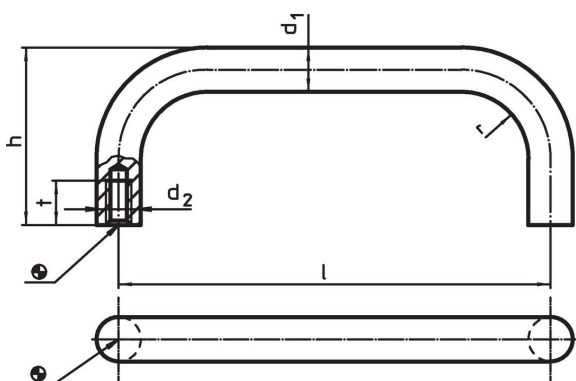

Sama muotoilu kuin tukilevyversiossa.

Isomman tukipinnan ansiosta tukilevyjä ei tarvita.

Materiaali

Kahva

- Teräs, päällystetty muovilla, musta

Piirustus

Tilaustiedot

Ulkomitat						[g]	Til.nro
d ₁	l ±0,5	d ₂	h	r	t min.		
[mm]							
16	160	M6	59	18	12	373	24310.0950