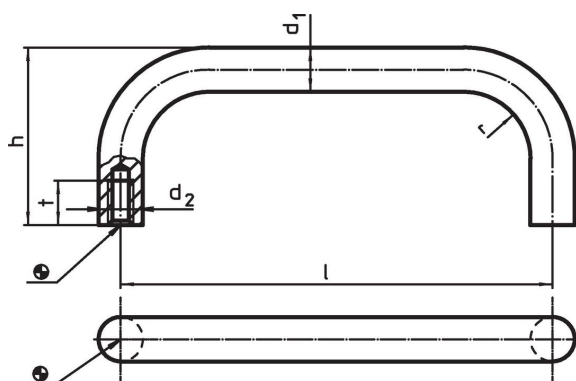

Sama muotoilu kuin tukilevyversiossa.

Isomman tukipinnan ansiosta tukilevyjä ei tarvita.

Materiaali

Kahva

- Teräs, päällystetty muovilla, musta

Piirustus

Tilaustiedot

d ₁	l ±0,5	Ulkomitat				t min.	[g]	Til.nro
		d ₂	h	r	[mm]			
12	200	M6	51	14	12	237	24310.0930	