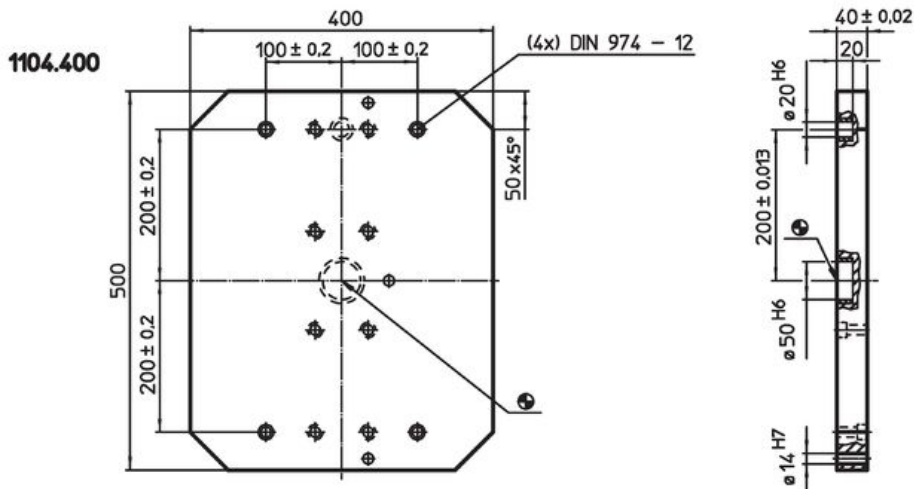

Peruslevyt · varusteineen

1104.300

Tuotekuvaus

Materiaali

- Valurauta GG

Piirustus

Tilaustiedot

Järjestelmä	 [kg]	Til.nro
V70	42	1104.300