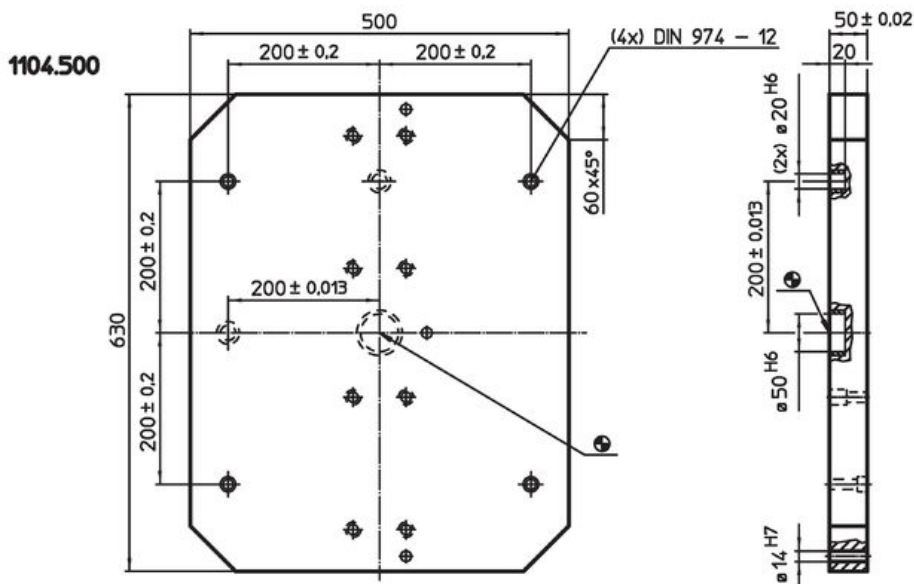

Peruslevyt · varusteineen

1104.300

Tuotekuvaus

Materiaali

- Valurauta GG

Piirustus

Tilaustiedot

Järjestelmä	 [kg]	Til.nro
V70	42	1104.300