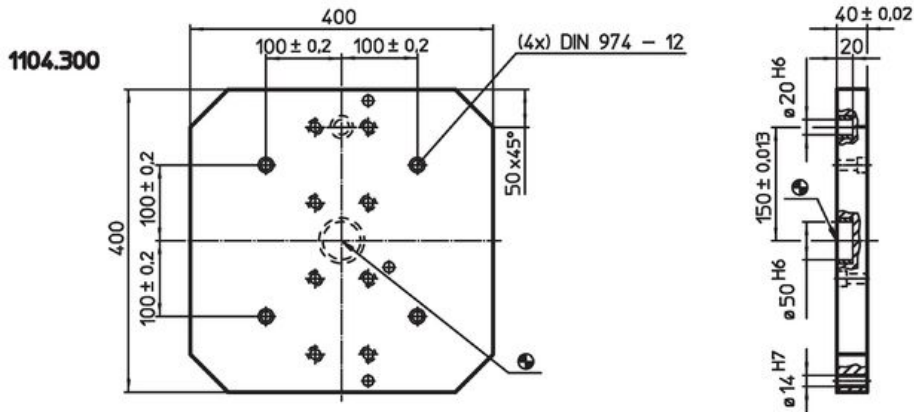

Peruslevyt · varusteineen

1104.300

Tuotekuvaus

Materiaali

- Valurauta GG

Piirustus

Tilaustiedot

Järjestelmä	 [kg]	Til.nro
V70	42	1104.300

Sovellusesimerkki

Vaatimuksenmukaisuus

RoHS-yhteensopiva

Sisältää lyijyä - yhteensopiva poikkeusten 6a / 6b / 6c mukaisesti

Sisältää SVHC-aineita > 0,1 % w/w

Sisältää lyijyä - SVHC-luettelo 27.06.2024.

Sisältää Prop 65 aineita